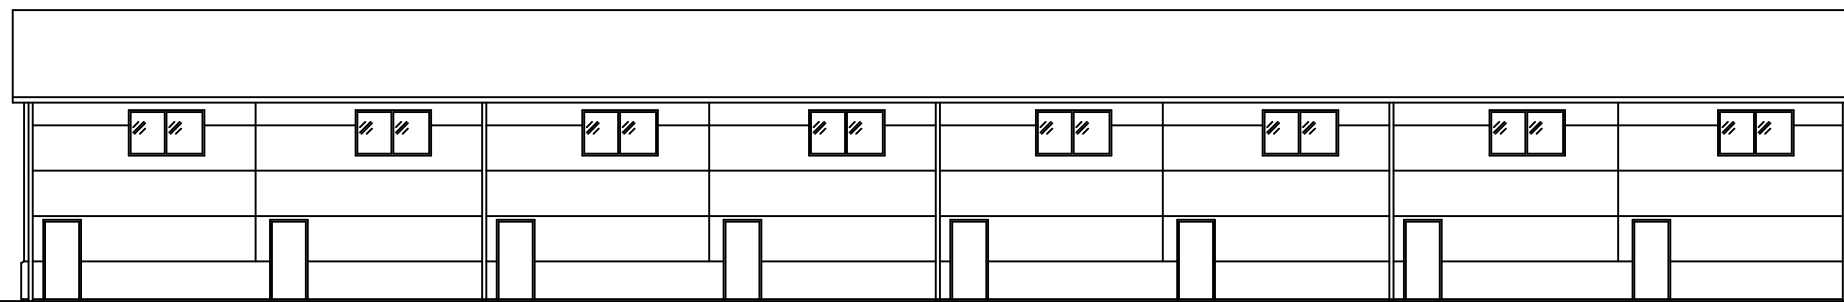

FASAD MOT NORDÖST

FASAD MOT SYDVÄST

FASAD MOT NORDVÄST

FASAD MOT SYDÖST

A		byte till bfg. sockel mm.	KK	16-02-26
REV	ANT	REVIDERINGEN AVSER	SIGN	DATUM
		Lokalfabriken Hedenstorp, Jönköping		
		Fasad Hus 2	SKALA 1:200 i A3	
		ARBETSNUMMER	RITNINGNUMMER	REV.
		-	A301	A